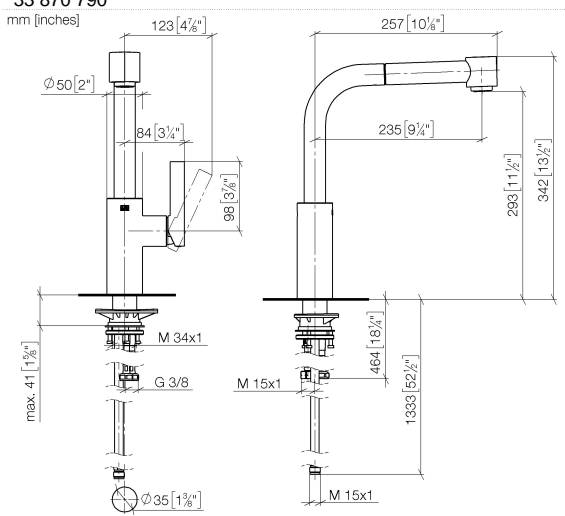

**ELIO Mitigeur monocommande Pull-out avec fonction douchette - Champagne
(Or 22cts)**

ELIO

33 870 790

- saillie 235 mm
- bec pivotant 360°
- jet enrichi en air et jet douchette
- hauteur de robinetterie 342 mm
- hauteur jusqu'au mousseur 292 mm
- diamètre de percement 35 mm
- flexible de douchette tressé 1500 mm
- débit d'eau maxi. 8 l/min avec une pression d'écoulement de 3 bars
- sans plomb
- Ce produit contribue au respect des exigences des systèmes d'évaluation des bâtiments écologiques, par exemple LEED®, BREEAM®, DGNB

33 870 790
mm [inches]

Diagramme de débit

Certificats

GDV_0400277.

**ELIO Mitigeur monocommande Pull-out avec fonction douchette - Champagne
(Or 22cts)**

ELIO

33 870 790

Les pièces pour les
autres finitions
peuvent être
trouvées ici : [Chrome](#)