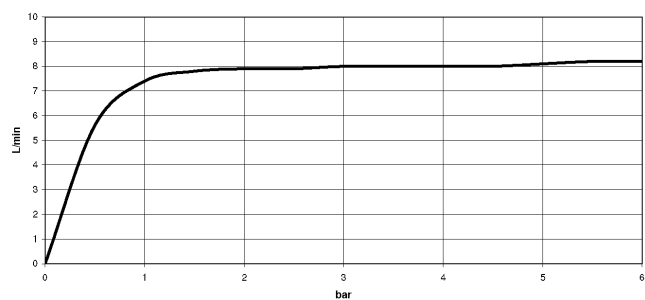

33 870 790
mm [inches]

Diagramme de débit

Certificats

GDV_0400277.

**ELIO Mitigeur monocommande Pull-out avec fonction douchette - Champagne
(Or 22cts)**

ELIO

33 870 790

Les pièces pour les
autres finitions
peuvent être
trouvées ici : [Chrome](#)